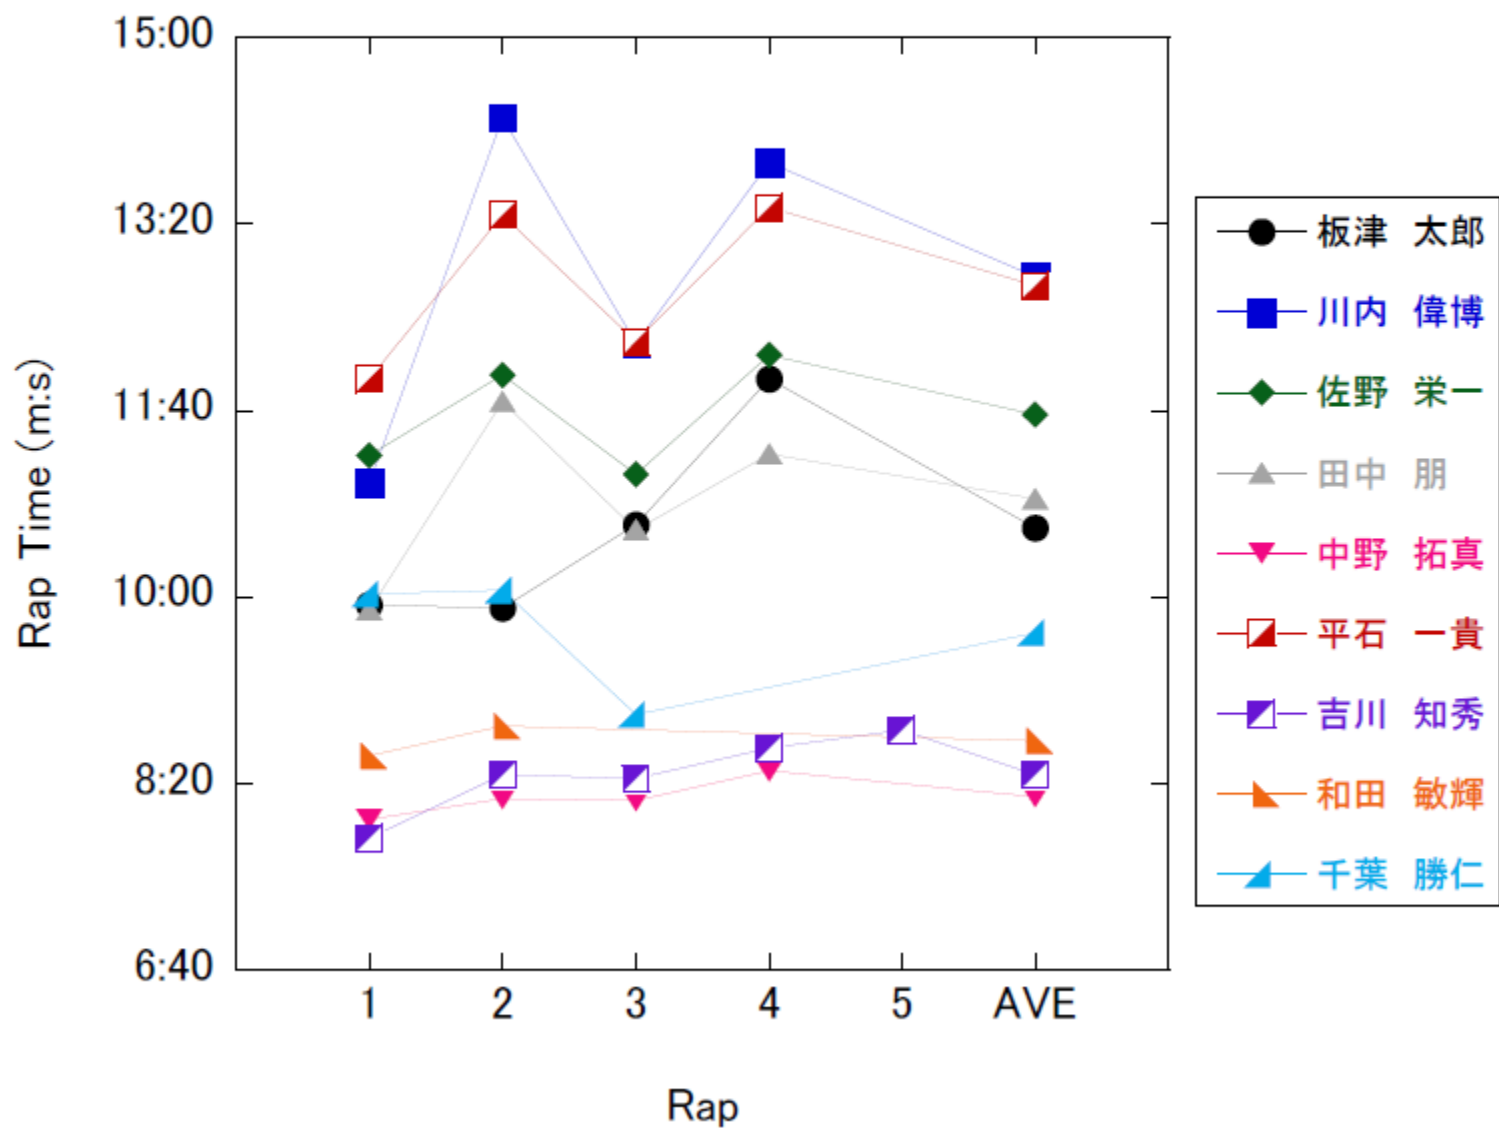

# 6時間リレーマラソン in 札幌ドーム2013

総合順位 306/603 Total Time:5:56:48 (34周=68km)

【優勝 航空自衛隊千歳基地A Total Time:5:54:56 (53周=106km)】

	板津	川内	佐野	田中	中野	平石	吉川	和田	千葉
1	09:56	11:01	11:16	09:53	08:01	11:57	07:51	08:35	10:02
2	09:54	14:17	11:59	11:45	08:12	13:25	08:25	08:51	10:04
3	10:39	12:16	11:06	10:36	08:11	12:17	08:23		08:57
4	11:57	13:53	12:10	11:17	08:27	13:29	08:39		
5							08:49		
average	10:37	12:52	11:38	10:53	08:13	12:47	08:25	08:43	09:41
total	42:26	51:27	46:31	43:31	32:51	51:08	42:07	17:26	29:03
time/km	05:18	06:26	05:49	05:26	04:06	06:23	04:13	04:22	04:51

札幌駅から半径68km圏内で検索すると・・・

# ラップタイムの推移